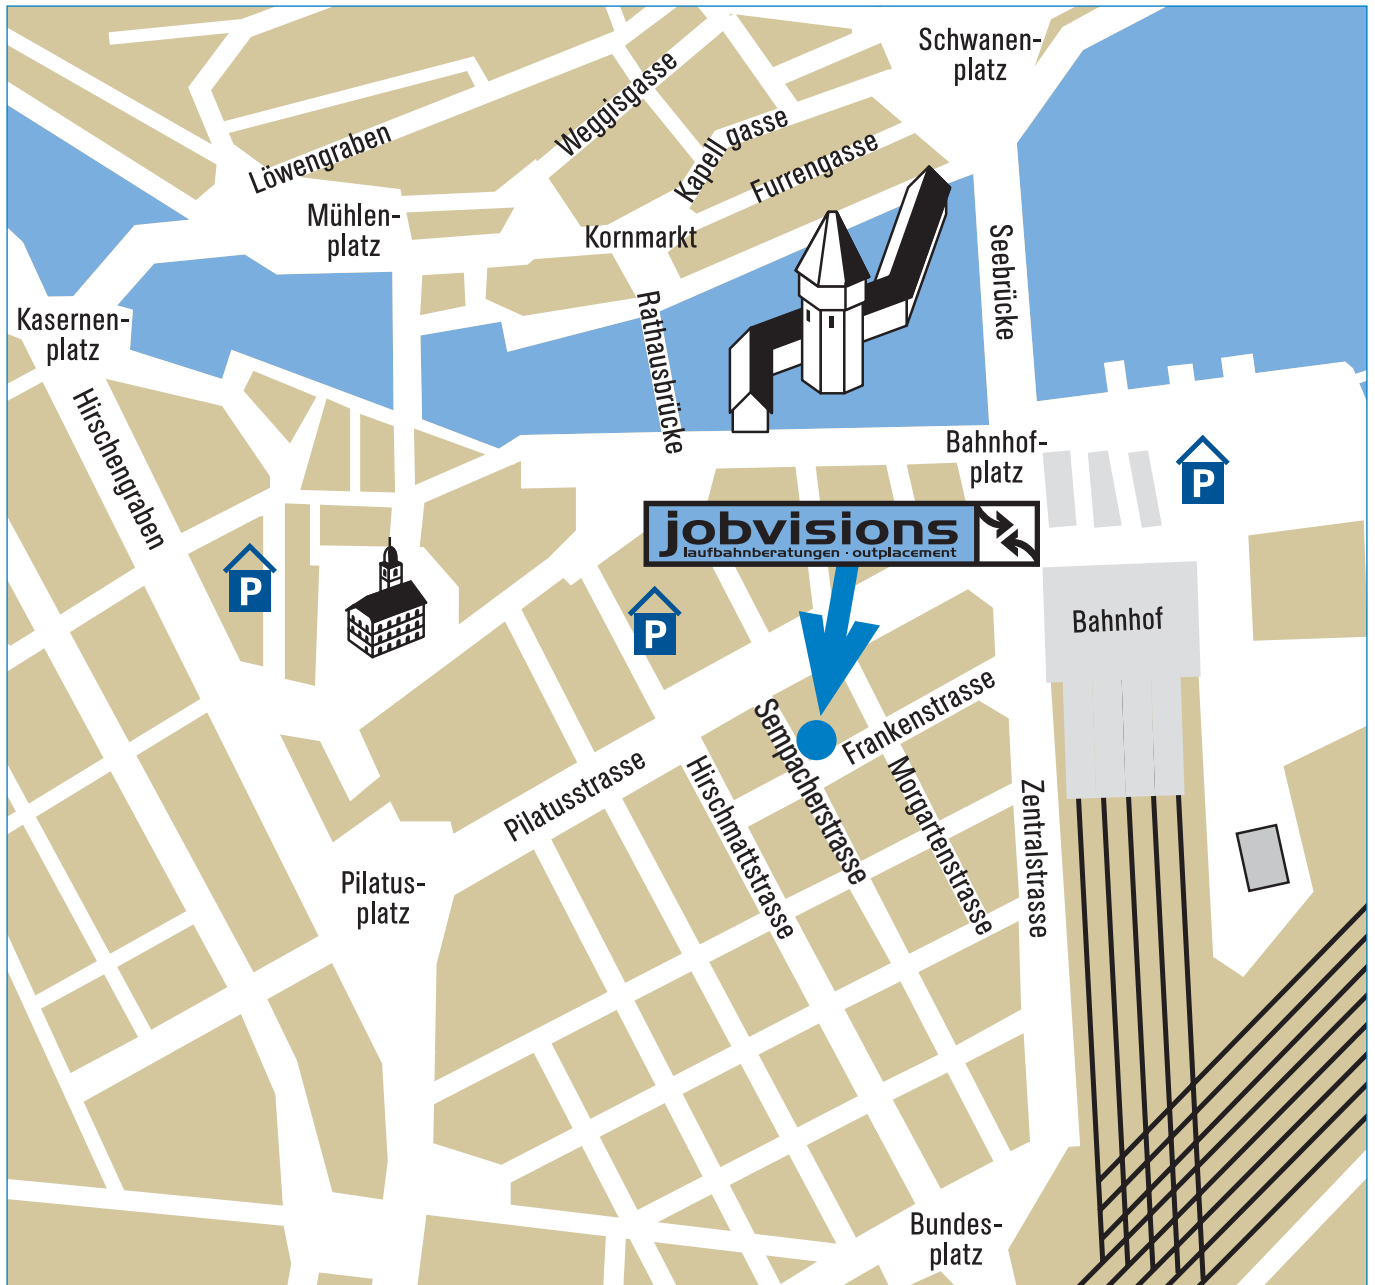

lageplan.

mit dem auto:

- Autobahnausfahrt A2 Luzern
- Richtung Hirschmattstrasse
- Parkieren: Frankenstrasse / Morgartenstrasse
oder Kantonalbank-Parking
- Sempacherstrasse 5 / Haus Frankenhof
- 1. Stock

mit öffentlichen verkehrsmitteln:

- Hauptbahnhof SBB Luzern
- Richtung Pilatusstrasse
- Zu Fuss: drei Minuten
- Sempacherstrasse 5 / Haus Frankenhof
- 1. Stock